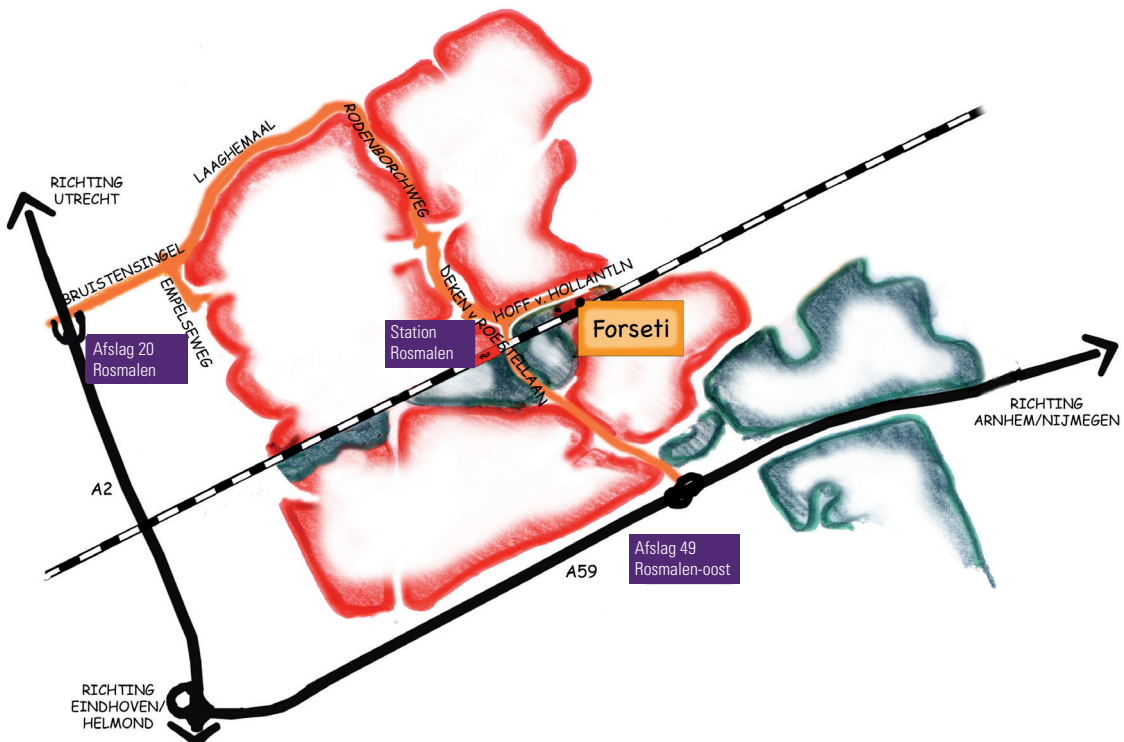

Forseti
Hoff van Hollantlaan 6
5243 sr Rosmalen
tel. 073 - 523 10 60
fax 073 - 523 10 70

OPENBAAR VERVOER

- ▶ **Vanaf NS-station Rosmalen** is Forseti via onderstaande looproute binnen 5 minuten te bereiken.
- Vanaf het stationsplein slaat u linksaf de Deken van Roestellaan in. Na 50 meter gaat u rechtsaf de Hoff van Hollantlaan in. Na ca. 300 meter vindt u aan de rechterzijde Forseti (Hoff van Hollantlaan 6).
- Via de oprijlaan komt u aan de achterzijde van het gebouw waar zich de ingang bevindt.

AUTO

▶ Vanuit Utrecht

Vanaf de A2

- Neem afslag 20 (Rosmalen)
- Houd direct aan het einde van de afrit, voor de rotonde, rechts aan richting Rosmalen;
- Blijf rechts rijden en ga bij de verkeerslichten rechtsaf, richting Rosmalen (Bruistensingel);
- Bij de eerstvolgende verkeerslichten (2x) rechtdoor, richting Rosmalen (Laaghemaal);
- Bij eerstvolgende rotonde, met blauw kunstwerk, rechtsaf (Rodenborchweg);
- Deze weg blijft u alsmaar volgen, de naam wijzigt in: Deken van Roestellaan;
- Ca. 20 meter voor het spoor rijdt u linksaf de Hoff van Hollantlaan in;
- Na ongeveer 400 meter bereikt u aan uw rechterhand Hoff van Hollantlaan 6.

▶ Vanuit de richting Eindhoven, Arnhem, Nijmegen

Vanaf de A59

- Neem afslag 49 (Rosmalen-oost);
- Aan het einde van de afrit - bij de rotonde - linksaf (vanuit Eindhoven) / rechtsaf vanuit Arnhem de Deken van Roestellaan in;
- U blijft rechtdoor rijden totdat u over het spoor heen bent. Hierna draait u rechtsaf de Hoff van Hollantlaan in.
- Na ongeveer 300 meter bereikt u aan uw rechterhand Hoff van Hollantlaan 6.

PARKEREN

- ▶ Op het terrein van Forseti kunt u gratis parkeren. Aan de achterzijde van het pand bevinden zich het parkeerterrein en de ingang.